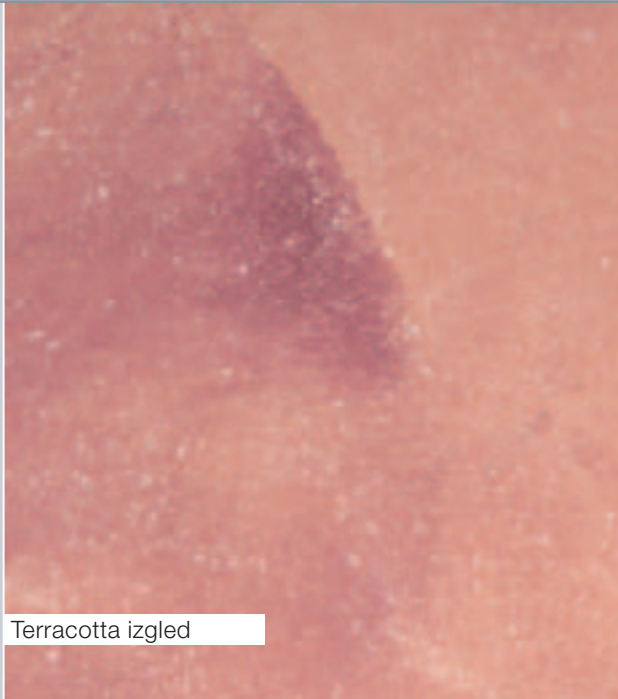

Capadecor ArteTwin, posebna tehnika gletanja

Arte Twin tehnika se sastoji od različitih komponenti. Posebno za ovu tehniku, razvijena je posebna gleterica, koja omogućava lakše nanošenje i individualnu kombinaciju komponenata.

Arte Twin tehnika bazira se na uporabi dva materijala u jednom radnom potezu (Twin tehnika). Mogu se rabiti dvije boje iz Arte Twin Basic ili željena kombinacija Arte Twin Basica i Arte Twin Effecta jedno pored drugog na posebnom gleteru.

Nanosi se tehnikom „flekjanja na zid“, s malo pritiska na površinu. Ovaj način obrade se ponavlja prema željenom optičkom izgledu. Tako nastaje jedinstvena Arte Twin optika.